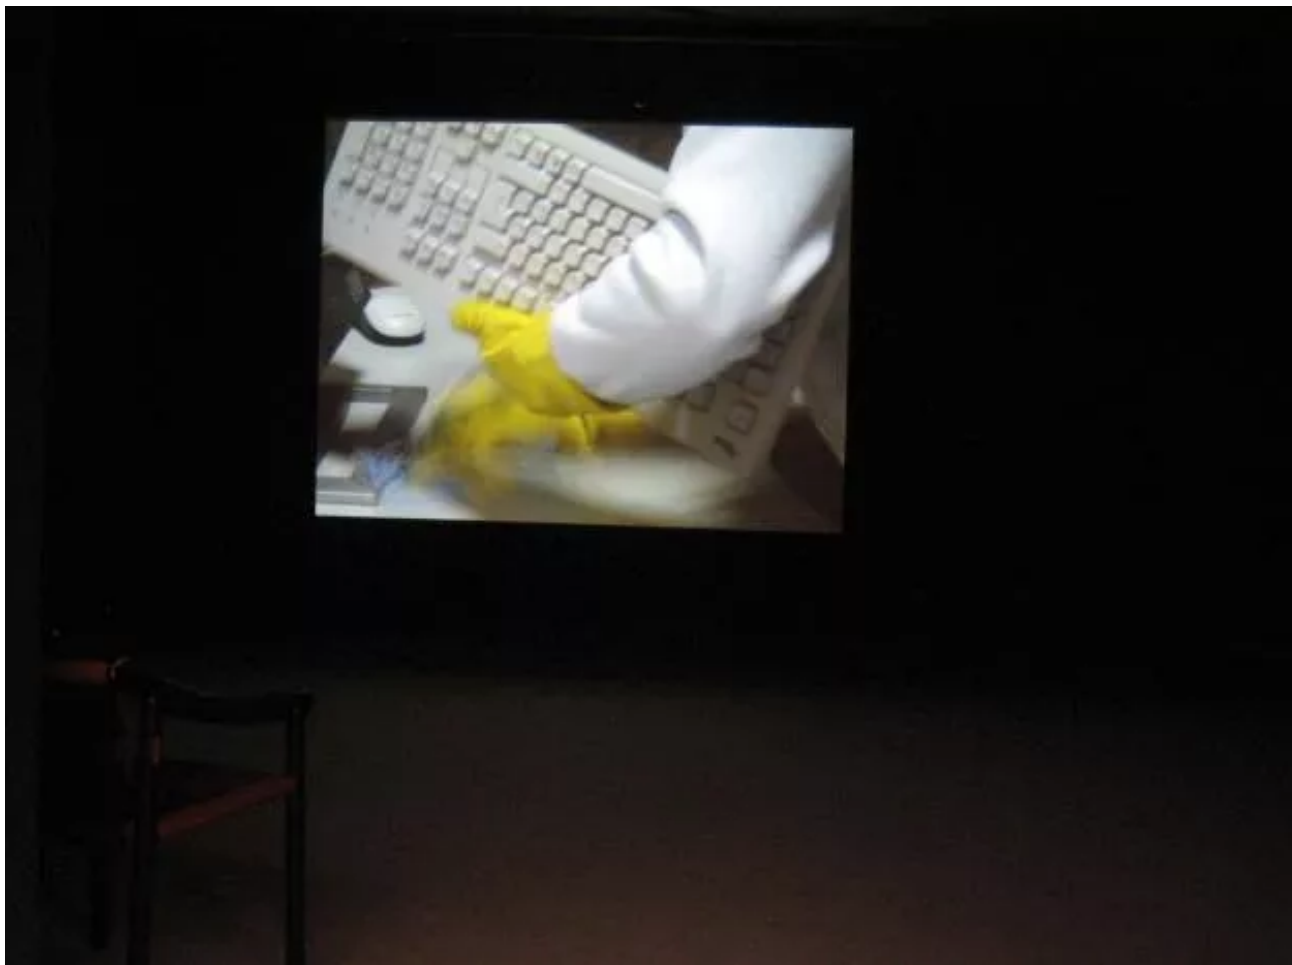

voor de achterkant van de saloncondities, 2006

Exhibition with Vaast Colson in CC Strombeek, curated by Luk Lambrecht, offering a rare look behind the scenes of one of Flanders' largest CC's ('culturele centra'), when it used to be a beacon of artistic commitment and knowledgeability.

Exhibition view. 'Bientôt des ruines pittoresques'.

Exhibition view. 'Bientôt des ruines pittoresques'.

Exhibition view. 'Bientôt des ruines pittoresques'.

Exhibition view. 'Voor de achterkant van de saloncondities', with Vaast Colson.

Exhibition view. 'Voor de achterkant van de saloncondities', with Vaast Colson.

Exhibition view. Video projection 'Achter de voorkant wordt het stof onder de dossiers verwijderd'.

Video still 'Achter de voorkant wordt het stof onder de dossiers verwijderd'.